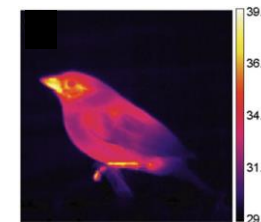

Nabídka bakalářské/diplomové práce: **Fyziologická odpověď ptáků na strach**

- Literární rešerše problematiky
- Sledování vybraných fyziologických parametrů při klecových pokusech se sýkorou koňadrou

V případě zájmu neváhejte a pište na mail: